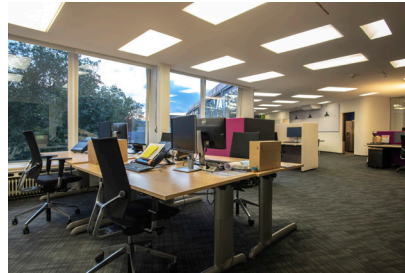

BINNENKORT TE HUUR: 2E VERDIEPING VAN HET BETAHUIS